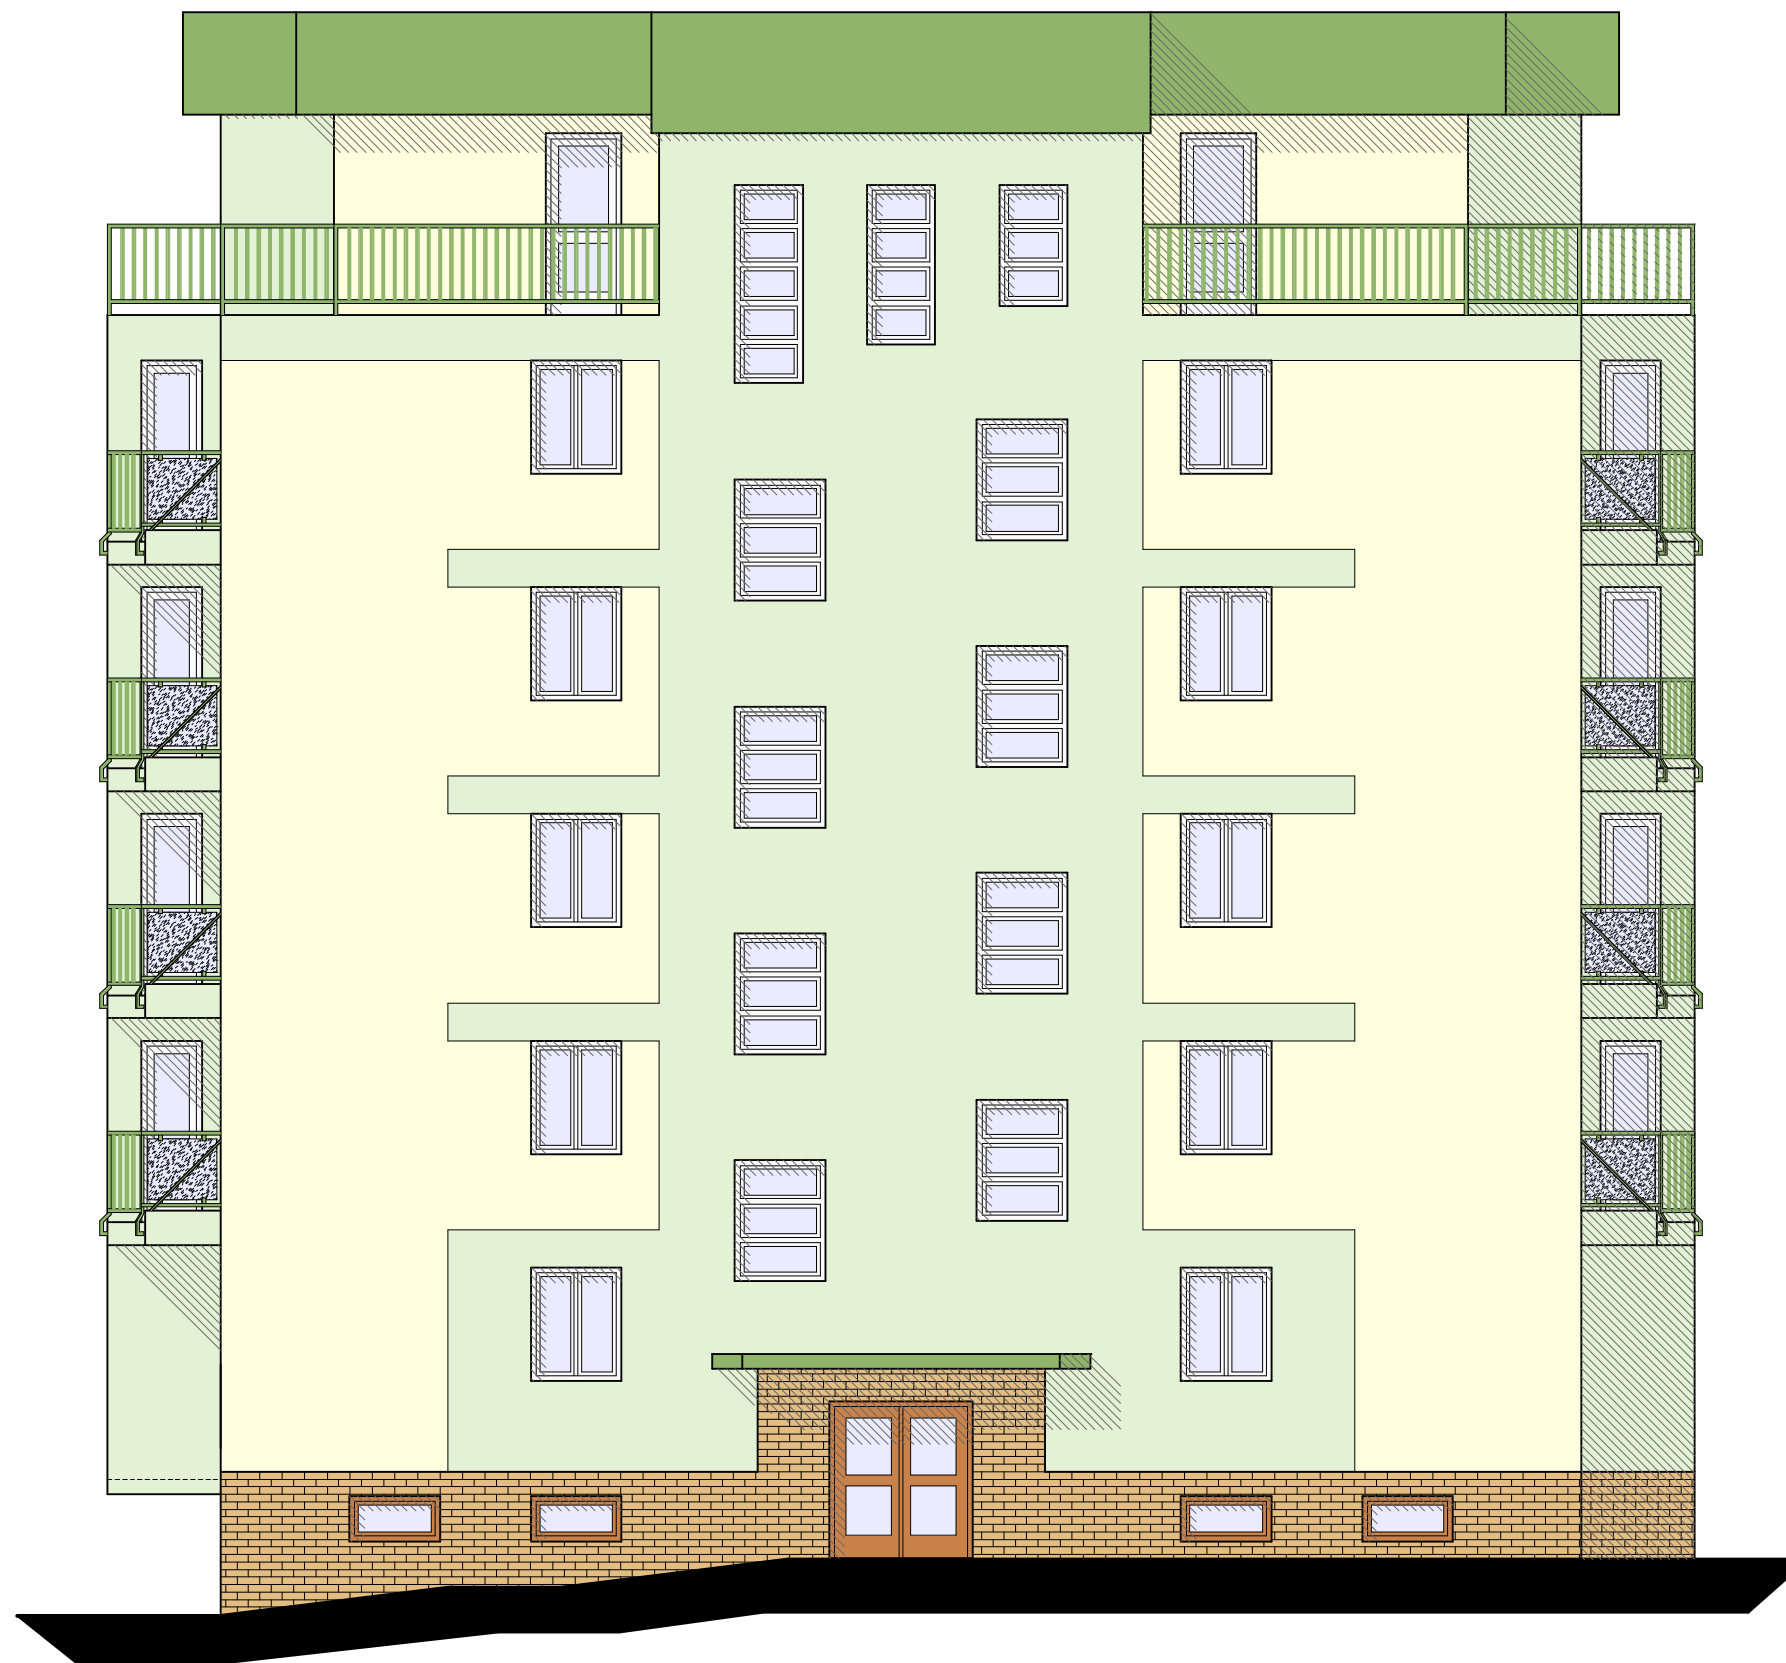

VILADOMY - ZELENÝ TROJÚHELNÍK - SEVER, PLZEŇ - BORY

OBJEKT SO 01

POHLED SEVERNÍ
M 1:100

0 1 2 3 4 5 6 7 8 9 10 metrů

INVESTOR: PLZEŇSKÁ ROZVOJOVÁ SPOLEČNOST spol. s r.o.
PROJEKTANT: AIP PLZEŇ spol. s r.o.