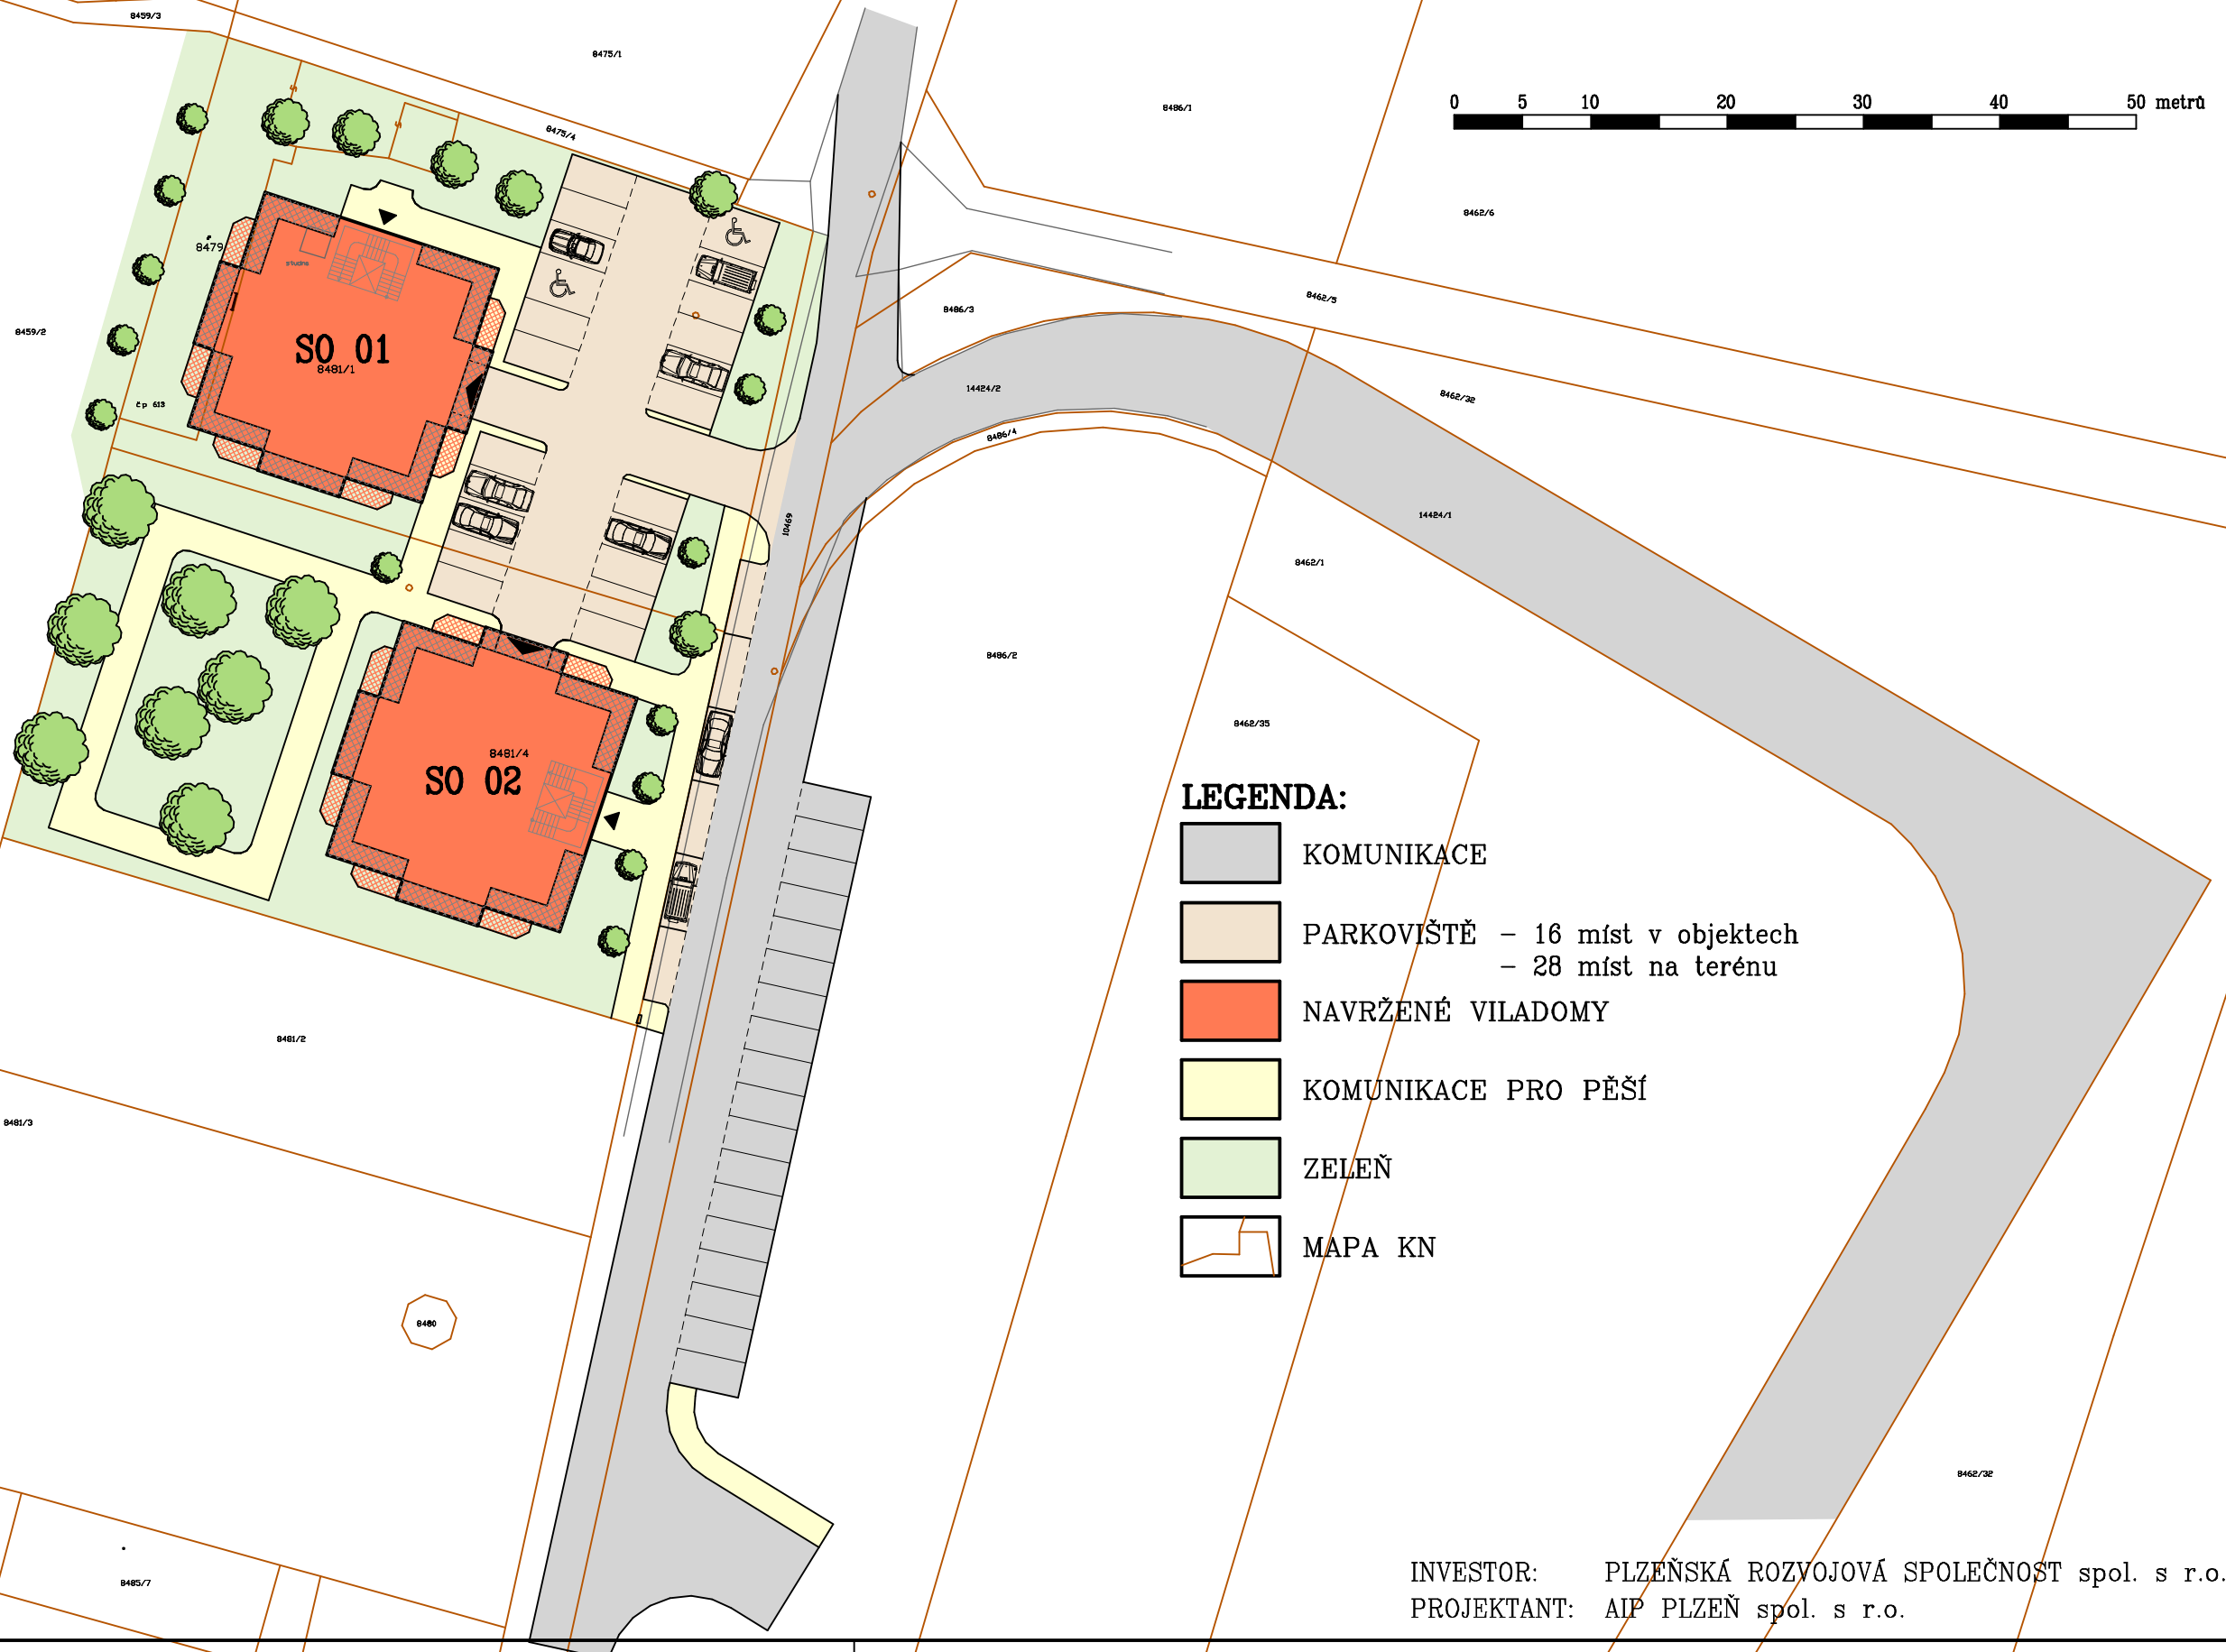

VILADOMY - ZELENÝ TROJÚHELNÍK - SEVER, PLZEŇ - BORY

SITUACE
M 1:500

0 5 10 20 30 40 50 metrů

LEGENDA:

-  KOMUNIKACE
-  PARKOVIŠTĚ - 16 míst v objektech
- 28 míst na terénu
-  NAVRŽENÉ VILADOMY
-  KOMUNIKACE PRO PĚŠÍ
-  ZELEŇ
-  MAPA KN