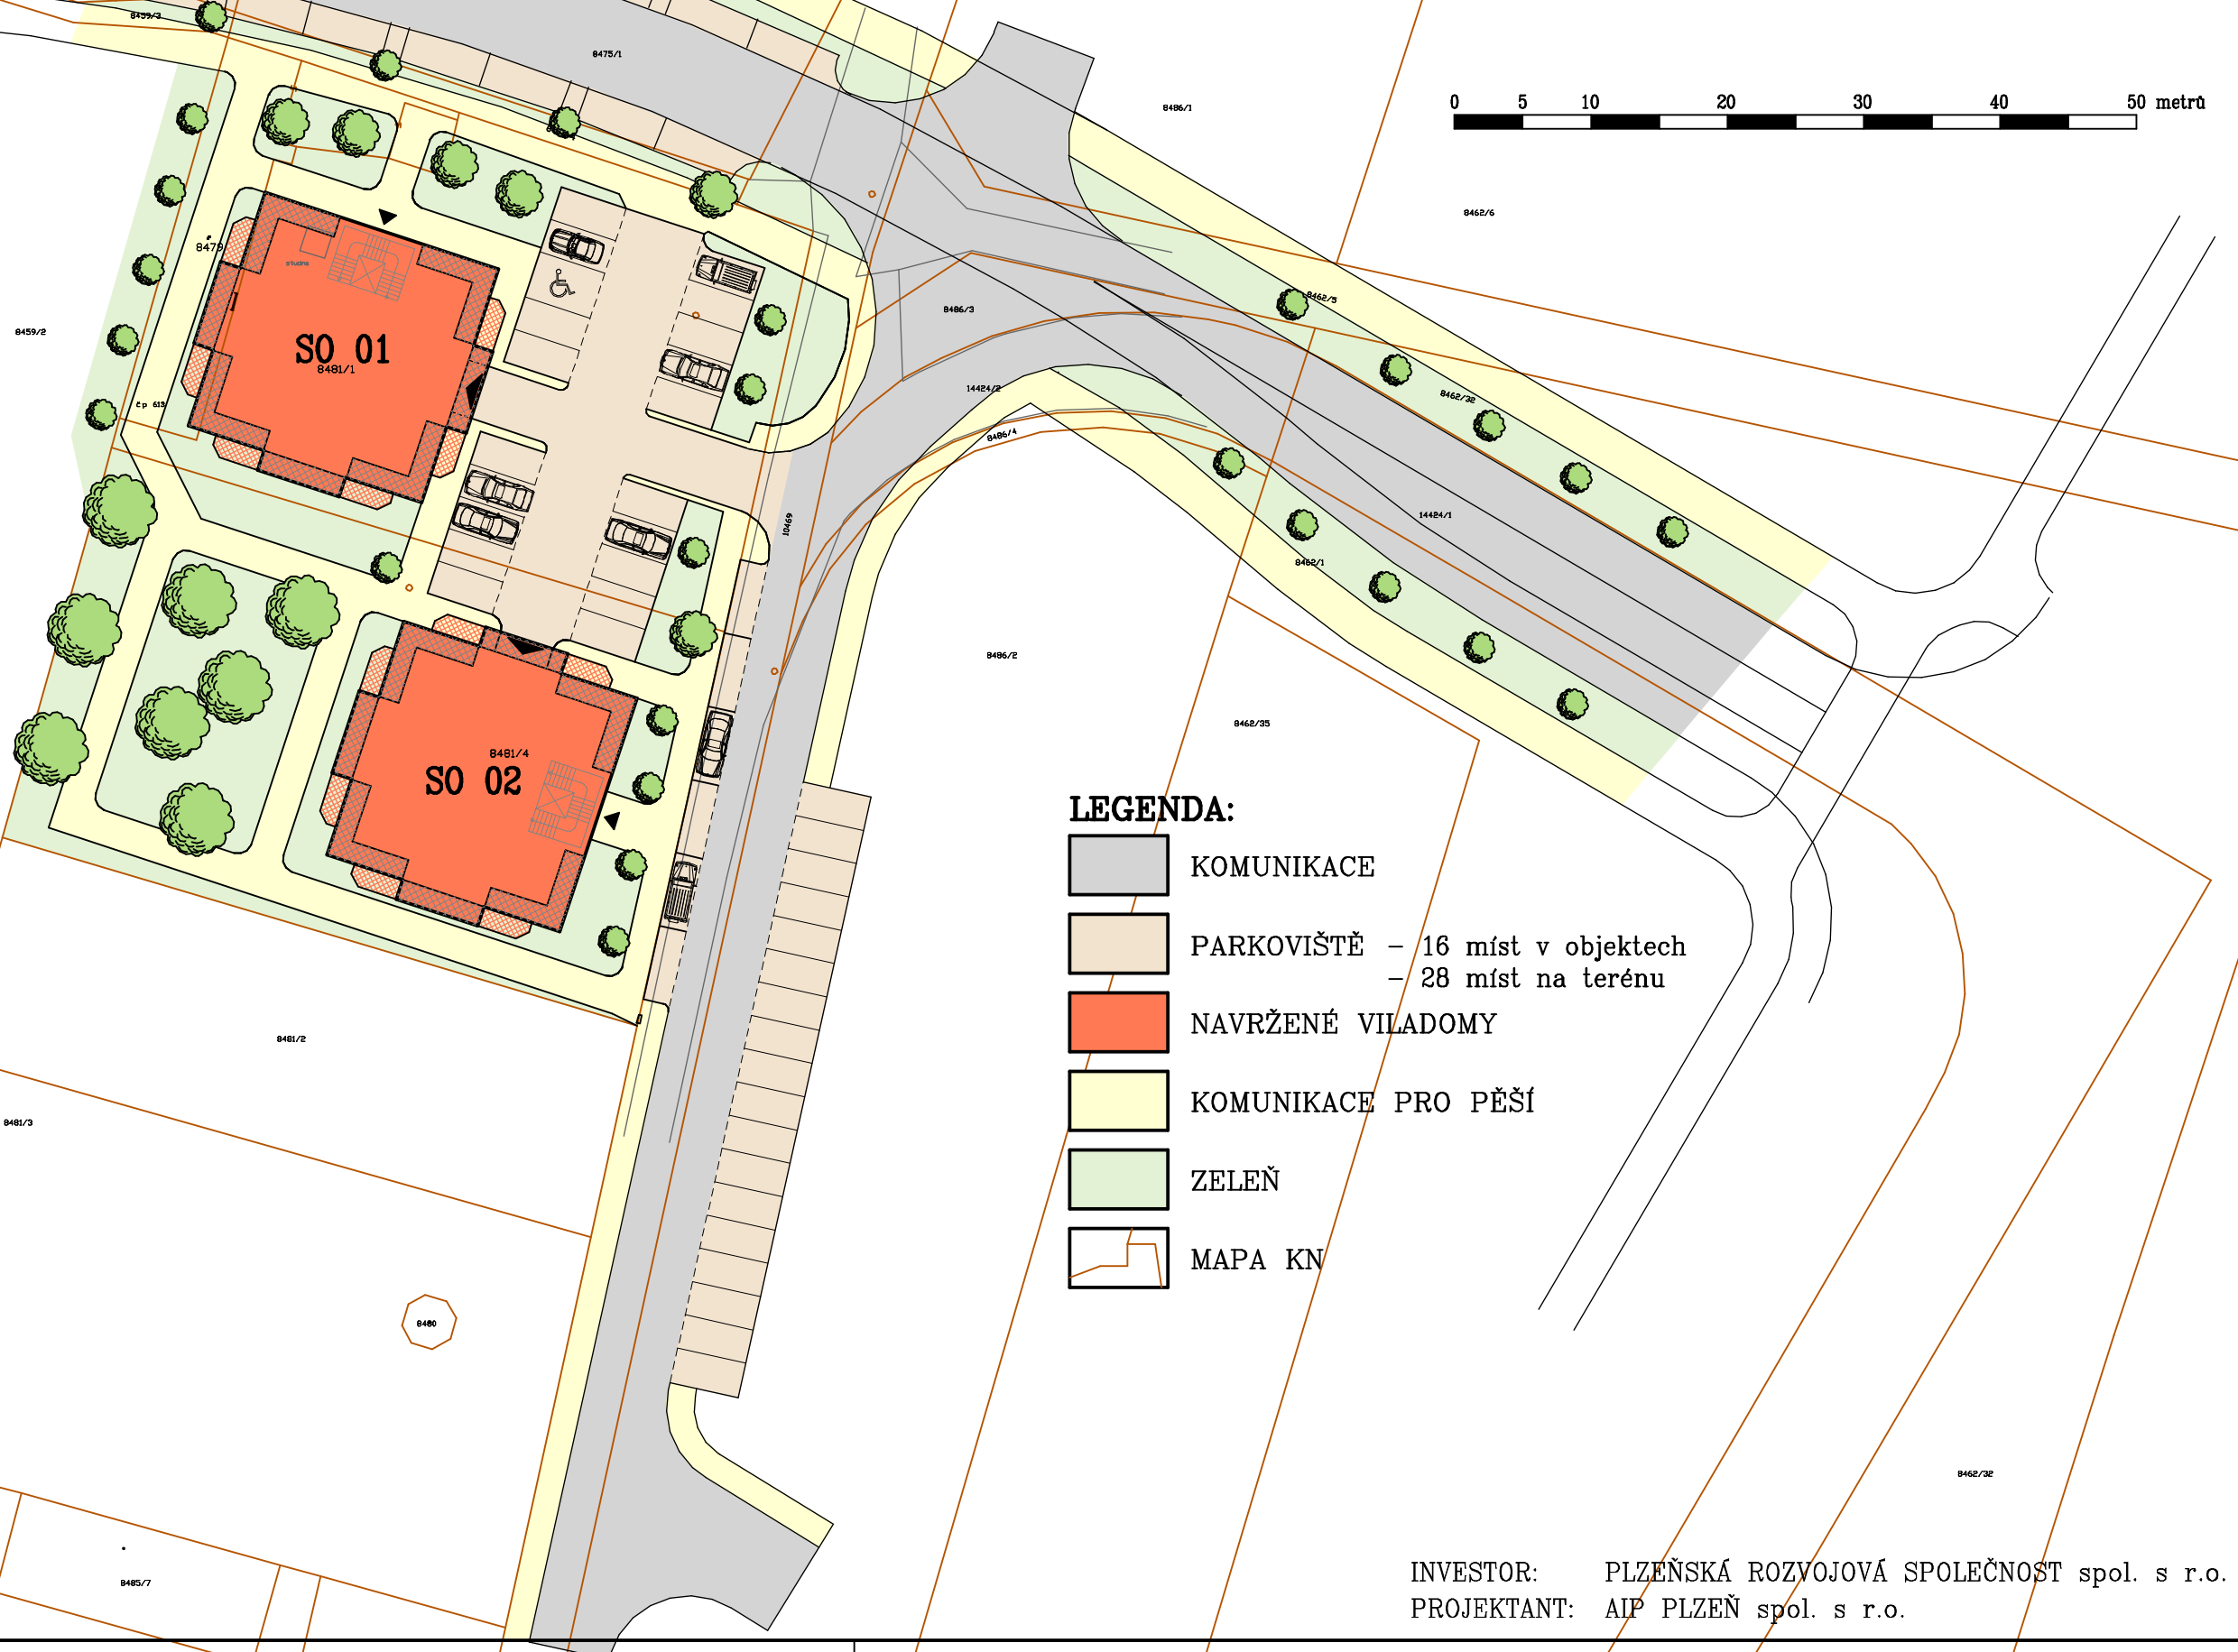

VILADOMY - ZELENÝ TROJÚHELNÍK - SEVER, PLZEŇ - BORY

SITUACE - VÝHLED
M 1:500

0 5 10 20 30 40 50 metrů

LEGENDA:

-  KOMUNIKACE
-  PARKOVIŠTĚ - 16 míst v objektech
- 28 míst na terénu
-  NAVRŽENÉ VILADOMY
-  KOMUNIKACE PRO PĚŠÍ
-  ZELEŇ
-  MAPA KN